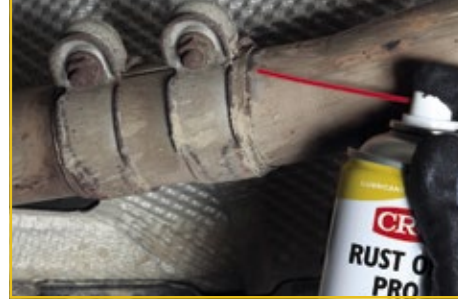

CRC RUST OFF PRO

Pas sökücüdür. Birbirine kaynamış mekanizmaları hızla ayıran ve yağlayan bir nüfuz edici yağdır. Oksit tabakasına ve pislığe süratle nüfuz eder. Birbirine kaynamış ve paslanmış civataları, somunları ve diğer metal bileşenleri ayırır.

Özellikleri:

- Hızlıca nüfuz eder ve yağlar.
- Sürtünmeyi düşürür.
- MoS₂ li tabaka bırakır.

Avantajları:

- Pasın en derinine işler.
- Hızlıca pası serbest bırakır.
- Tekrar korozyon oluşumunu önler.

Ref.	ÖLÇÜ
32731	Aerosol 500 ml
32781	Yığın 5L
32782	Yığın 20L

CRC HD VASELINE PRO

Saf beyaz vaselindir. Oda sıcaklığında parafin yağı sertleşerek pasta tabakası haline gelir.

Özellikleri:

- Elektrik kontağını ve akü kelepçesini koruyan saf beyaz vaselindir.
- Kalın pasta koruyucu film bırakır.
- Asit zararlarını engeller.

Avantajları:

- Oksitlenme ve korozyona karşı korur.
- Su geçirmezdir.
- Akü ömrünü uzatır.