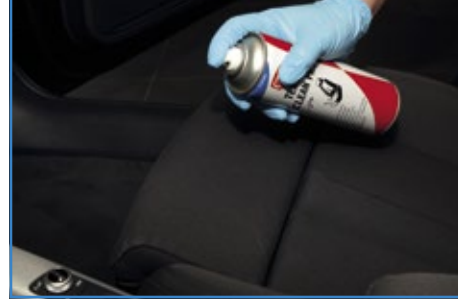

CRC TEXTILE CLEAN PRO

Koltukları, tavan astarlarını, kapı panellerini ve otomobil paspaslarını temizler.

Özellikleri:

- Güçlü, anında nüfus eden köpük temizleyicidir.
- Döşemelerden, halılardan, kumaşardan, vinilden ve deriden lekeleri temizler.
- İnatçı lekeleri anında çıkarır.
- Bütün yüzeyler için uygundur.

Avantajları:

- Yenilik hissi yaratır, araba iç tüm aksamalarında temizleme sağlar.
- Hoşnutsuz kokuları giderir.
- Arabalarda, otobüslerde ve tırlarda kullanılabilir.

CRC Ref.	ÖLÇÜ
32726	Aerosol 500 ml